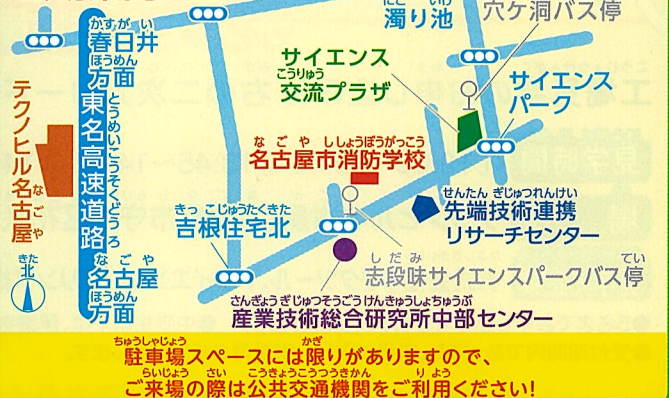

なごや・サイエンス・ひろば

2023

参加無料

サイエンスショー

事前申し込み制(先着順)

各回150名×4回

会場:サイエンス交流プラザ

※申し込み方法は裏面

産業技術総合研究所

中部センター一般公開

入場自由・随時受付(一部先着順)

会場:産業技術総合研究所
中部センター

科学実験・体験 プログラム

入場自由(一部先着順)

会場:先端技術連携リサーチセンター
サイエンス交流プラザ

テクノヒル名古屋 工場見学会

事前申し込み制(先着順)

各社20名×4回

会場:テクノヒル名古屋

※申し込み方法は裏面

消防学校のイベント同日開催!

消防ひろば 13:00~16:00(雨天中止)
(入場自由、一部整理券・先着順)

消防車に乗れるよ!
(整理券)

会場:名古屋市消防学校

スタンプラリーも
あるよ!!

日時

2023年(令和5年)

8月26日(土)

10:00~16:00

会場

なごやサイエンスパーク

- ① ◆サイエンス交流プラザ ◆先端技術連携リサーチセンター
  ◆産業技術総合研究所中部センター
- ② ◆テクノヒル名古屋

公共交通機関のご案内

- ① ◆ゆとりーとライン「志段味サイエンスパーク」または「穴ヶ洞」バス停下車(※大曾根発 志段味サイエンスパーク経由志段味交通広場行き)
  ◆市バス「志段味サイエンスパーク」または「穴ヶ洞」バス停下車(※藤が丘12系統 藤が丘発 東谷山フルーツパーク行き)
- ② ◆ゆとりーとライン「志段味西小学校」バス停下車(※大曾根発 高蔵寺行き)

▲新型コロナウイルス感染症の感染状況により、場内への入場規制等を行う場合がございます。●熱中症予防のため、水分等各自ご用意ください。

会場案内地図

イベント詳細
は二次元
コード
から

主催:なごや・サイエンス・ひろば実行委員会 ホームページ <https://www.nipc.or.jp/science/>

(国立研究開発法人産業技術総合研究所 中部センター・公益財団法人名古屋産業科学研究所、独立行政法人中小企業基盤整備機構中部本部、愛知工業大学ロボット研究ミュージアム、名古屋大学、名古屋市工業研究所、名古屋市衛生研究所、株式会社イワツツール、シーズテクノ株式会社、名古屋市経済局、公益財団法人名古屋産業振興公社)
協力:一般財団法人中部電気保安協会、中部経済産業局(サイエンスショー主催) 後援:名古屋市教育委員会
出版協力(五十音順):金城学院大学、CKD株式会社、中部圏水業・アンモニア社会実装推進会議、中部大学、トライエンジニアリング株式会社、名古屋市志段味図書館、名古屋少年少女発明クラブ、日進機工株式会社、日本機械学会、二葉産業株式会社、ユキ技研株式会社、株式会社ROBOSHIN

お申し込み
方法は裏面へ